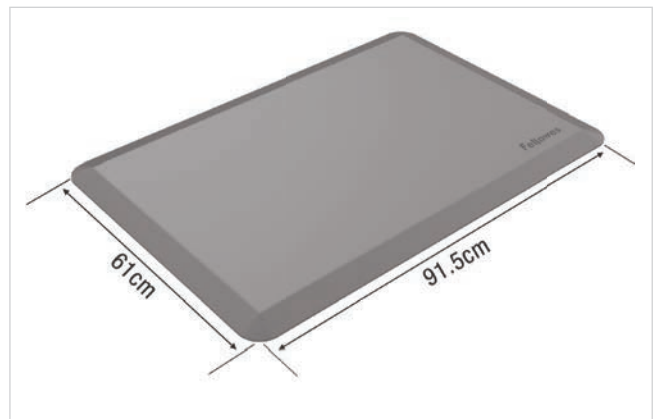

Sitz-Steh Zubehör

Merkmale:

- Bequemer im Stehen arbeiten mit dieser langlebigen Anti-Ermüdungs-Matte
- Verhindert Ermüdung durch die Förderung von leichter Bewegung
- Als Zubehör zu Sitz-Steh Lösungen oder Stehpulten
- Abgerundete Ecken für mehr Sicherheit (kein Stolpern)

Spezifikationen:

Artikelnummer	8707001
Größe	91.5cm x 61cm
Stärke	1.9cm
Material	100% Polyurethan
Garantie	5 Jahre